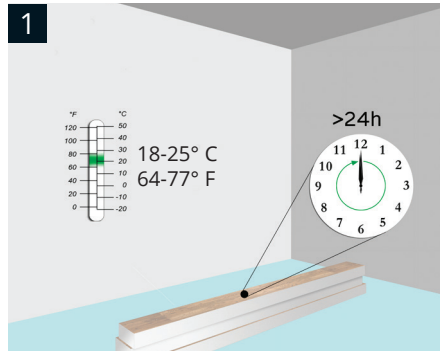

Данная инструкция содержит базовую информацию по укладке клик виниловых напольных покрытий Kährs (Kährs Luxury Tile Click) с замковой системой Uniclick. Более подробная информация по укладке и уходу за клик виниловыми напольными покрытиями Kährs содержится на нашем сайте www.kahrs.com

NO
Leggeanvisning Kährs Luxury Tile UNICLIC

Denne anvisningen gir deg grunnleggende informasjon om legging av Kährs Luxury Tile Click med Uniclick låsesystem. Dersom du trenger mer detaljert informasjon om legging eller du ønsker informasjon om hvordan du stiller og vedlikeholder gulvet, gå inn på www.kahrs.com hvor dette og annen viktig informasjon er tilgjengelig.

DK
Lægningsvejledning Kährs Luxury Tile UNICLIC

Denne vejledning giver dig grundlæggende information om lægning af Kährs Luxury Tile Click produkter med Uniclick låsesystem. Behøver du mere detaljeret information vedrørende installationen, eller vil du vide mere om hvordan du vedligeholder dit nye gulv, kan du læse mere på www.kahrs.com

ES
Instrucciones de instalacion Kährs Luxury Tile UNICLIC

Este documento le da una información básica en cuanto a la instalación de Kährs Luxury Tile Click con sistema de bloqueo Uniclick. Para mas detalles sobre su instalación, o para saber como mantener su suelo, por favor consulte www.kahrs.com donde encontrara varias otras informaciones importantes.