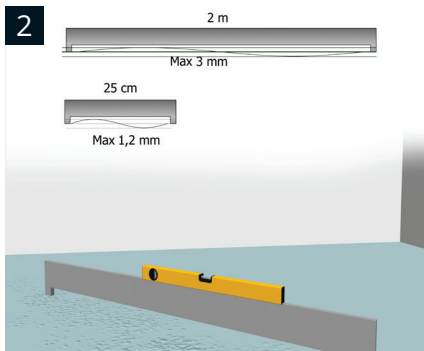

Данная инструкция содержит базовую информацию по укладке клик виниловых напольных покрытий Kährs (Kährs Luxury Tile Click) с замковой системой Uniclick. Более подробная информация по укладке и уходу за клик виниловыми напольными покрытиями Kährs содержится на нашем сайте www.kahrs.com

NO
Leggeanvisning Kährs Luxury Tile UNICLIC

Denne anvisningen gir deg grunnleggende informasjon om legging av Kährs Luxury Tile Click med Uniclick låsesystem. Dersom du trenger mer detaljert informasjon om legging eller du ønsker informasjon om hvordan du stiller og vedlikeholder gulvet, gå inn på www.kahrs.com hvor dette og annen viktig informasjon er tilgjengelig.

DK
Lægningsvejledning Kährs Luxury Tile UNICLIC

Denne vejledning giver dig grundlæggende information om lægning af Kährs Luxury Tile Click produkter med Uniclick låsesystem. Behøver du mere detaljeret information vedrørende installationen, eller vil du vide mere om hvordan du vedligeholder dit nye gulv, kan du læse mere på www.kahrs.com

ES
Instrucciones de instalacion Kährs Luxury Tile UNICLIC

Este documento le da una información básica en cuanto a la instalación de Kährs Luxury Tile Click con sistema de bloqueo Uniclick. Para mas detalles sobre su instalación, o para saber como mantener su suelo, por favor consulte www.kahrs.com donde encontrara varias otras informaciones importantes.