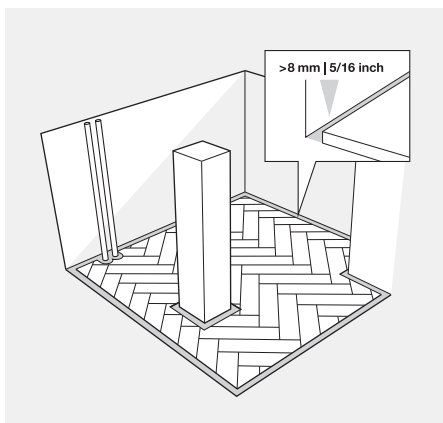

Данная инструкция содержит базовую информацию по укладке клик виниловых напольных покрытий Kährs (Kährs Luxury Tile Click) с замковой системой Uniclick. Более подробная информация по укладке и уходу за клик виниловыми напольными покрытиями Kährs содержится на нашем сайте www.kahrs.com

NO
Leggeanvisning Kährs Luxury Tile UNICLIC

Denne anvisningen gir deg grunnleggende informasjon om legging av Kährs Luxury Tile Click med Uniclick låsesystem. Dersom du trenger mer detaljert informasjon om legging eller du ønsker informasjon om hvordan du stiller og vedlikeholder gulvet, gå inn på www.kahrs.com hvor dette og annen viktig informasjon er tilgjengelig.

DK
Lægningsvejledning Kährs Luxury Tile UNICLIC

Denne vejledning giver dig grundlæggende information om lægning af Kährs Luxury Tile Click produkter med Uniclick låsesystem. Behøver du mere detaljeret information vedrørende installationen, eller vil du vide mere om hvordan du vedligeholder dit nye gulv, kan du læse mere på www.kahrs.com

ES
Instrucciones de instalacion Kährs Luxury Tile UNICLIC

Este documento le da una información básica en cuanto a la instalación de Kährs Luxury Tile Click con sistema de bloqueo Uniclick. Para mas detalles sobre su instalación, o para saber como mantener su suelo, por favor consulte www.kahrs.com donde encontrara varias otras informaciones importantes.