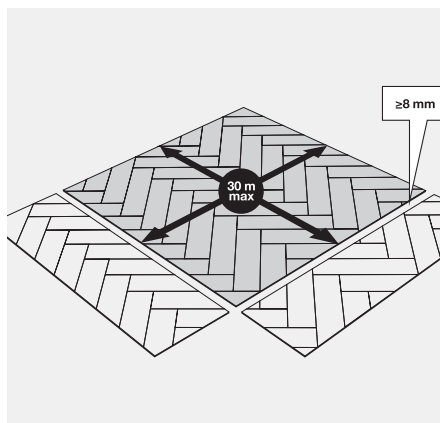

Данная инструкция содержит базовую информацию по укладке клик виниловых напольных покрытий Kährs (Kährs Luxury Tile Click) с замковой системой Uniclick. Более подробная информация по укладке и уходу за клик виниловыми напольными покрытиями Kährs содержится на нашем сайте www.kahrs.com

NO
Leggeanvisning Kährs Luxury Tile UNICLIC

Denne anvisningen gir deg grunnleggende informasjon om legging av Kährs Luxury Tile Click med Uniclick låsesystem. Dersom du trenger mer detaljert informasjon om legging eller du ønsker informasjon om hvordan du stiller og vedlikeholder gulvet, gå inn på www.kahrs.com hvor dette og annen viktig informasjon er tilgjengelig.

DK
Lægningsvejledning Kährs Luxury Tile UNICLIC

Denne vejledning giver dig grundlæggende information om lægning af Kährs Luxury Tile Click produkter med Uniclick låsesystem. Behøver du mere detaljeret information vedrørende installationen, eller vil du vide mere om hvordan du vedligeholder dit nye gulv, kan du læse mere på www.kahrs.com

ES
Instrucciones de instalacion Kährs Luxury Tile UNICLIC

Este documento le da una información básica en cuanto a la instalación de Kährs Luxury Tile Click con sistema de bloqueo Uniclick. Para mas detalles sobre su instalación, o para saber como mantener su suelo, por favor consulte www.kahrs.com donde encontrara varias otras informaciones importantes.